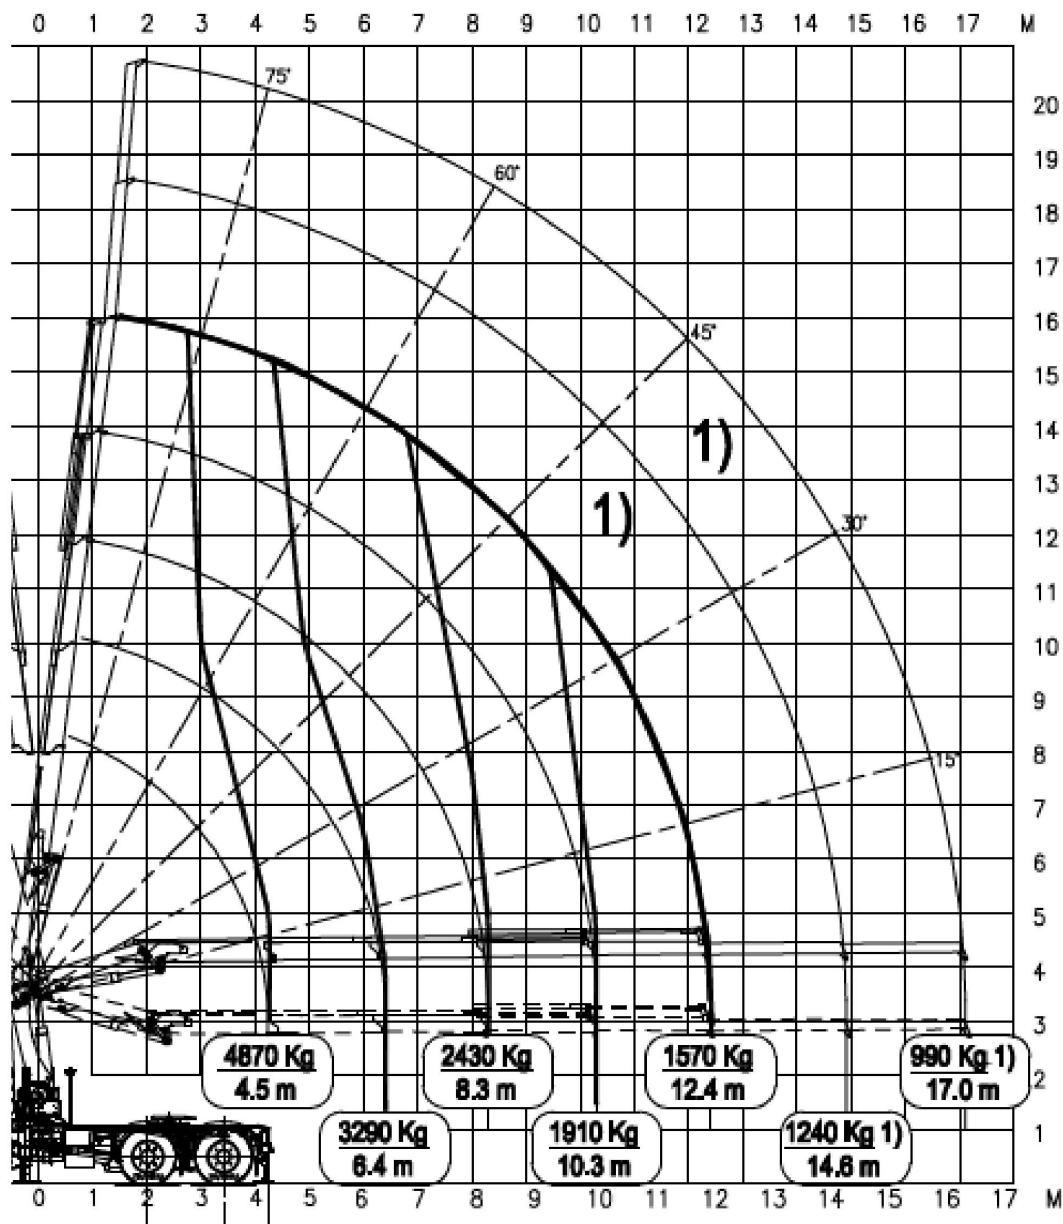

Trekker met 24 ton-meter laadkraan

Daf FTN CF85

Algemene gegevens

Eigen gewicht
12 ton

Min. doorijhoogte
3,72 m

Breedte
2,55 m

Afstempelbreedte voor
5,75 m

Afstempelbreedte achter
2,50 m

Afstempellengte
4,35 m

Besturing
4 wielen

Aandrijving **6 x 2**

Uitvoering met Laadbak:

Laadvermogen: **13 ton**

Laadbaklengte **3,80 m**

Breedte **2,47 m**

Laadvloerhoogte **1,35 m**