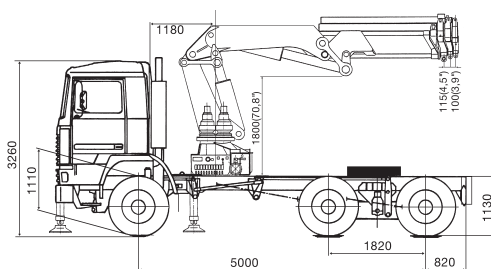

# Trekker/bakwagen met 45 ton-meter laadkraan

Terberg F 1450

## Algemene gegevens

Eigen gewicht  
**19 ton**

Min. doorrijhoogte  
**3,75 m**

Breedte  
**2,50 m**

Afstempelbreedte voor  
**6,85 m**

Afstempelbreedte achter  
**5,57 m**

Afstempellengte  
**5,00 m**

Aandrijving  
**6 x 4**

Besturing  
**4 wielen**

Hijslast enkele draad  
**2,5 ton**

## Uitvoering met laadbak:

Laadvermogen **13 ton**

Laadbaklengte **3,80 m**

Breedte **2,39 m**

Laadvloerhoogte **1,50 m**

De laadkraan is Kebo-  
ma gekeurd en uitge-  
voerd met een hijslier  
zodat ook regulier  
hijswerk mogelijk is!