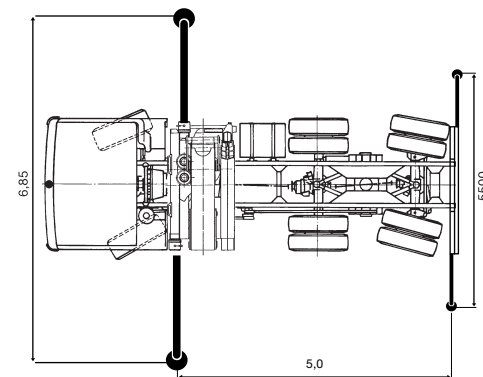

## Algemene gegevens

Eigen gewicht  
**19 ton**

Min. doorrijhoogte  
**3,75 m**

Breedte  
**2,50 m**

Afstempelbreedte voor  
**6,85 m**

Afstempelbreedte achter  
**5,57 m**

Afstempellengte  
**5,00 m**

Aandrijving  
**6 x 4**

Besturing  
**4 wielen**

Hijslast enkele draad  
**2,5 ton**

## Uitvoering met laadbak:

Laadvermogen **13 ton**

Laadbaklengte **3,80 m**

Breedte **2,39 m**

Laadvloerhoogte **1,50 m**

De laadkraan is Kebo-  
ma gekeurd en uitge-  
voerd met een hijslier  
zodat ook regulier  
hijswerk mogelijk is!