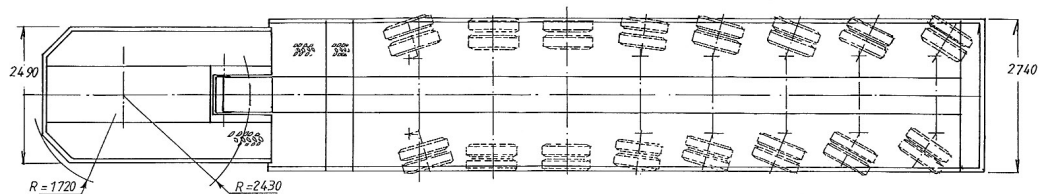

Laadvloerbreedte
2,54 m

Laadvloerhoogte min.
0,71 m

Laadvloerhoogte max.
0,89 m

Laadvloerhoogte belast
0,76 m

De laadvloer is in hoogte verstelbaar zodat de semi-dieplader zichzelf kan laden en lossen. De achterste 4 assen zijn onafhankelijk van de trekker bestuurbaar. Voorzien van aluminium oprijplanken voor 30 ton.

8-assige bestuurbare semi-dieplader

Nooteboom MC0 92 VV

Algemene gegevens

Eigen gewicht
25 ton

Laadvermogen
67 ton

Laadvermogen bij
20 km/uur
115 ton

Max. laadvloerlengte
20,12 m

Max. laadvloerlengte incl.
zwanenhals
24,41 m

Laadvloerbreedte
2,74 m/3,25 m

Laadvloerhoogte
1,01 m ±0,1 m

De laadvloer is in hoogte verstelbaar zodat de semi-dieplader zichzelf kan laden en lossen. De laatste vijf assen zijn onafhankelijk van de trekker bestuurbaar.