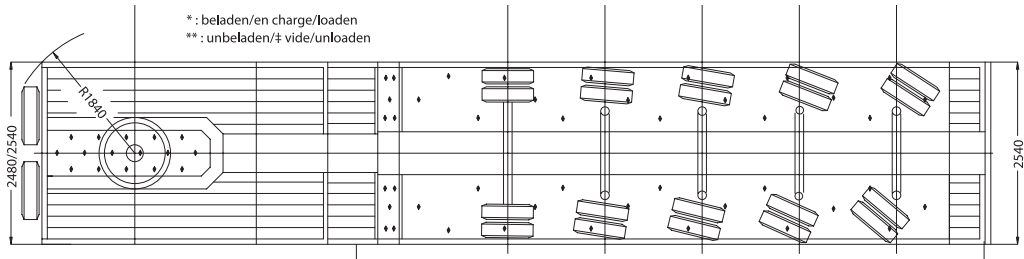

5-assige uitschuifbare, bestuurbare semi-dieplader

Faymonville STZ 5AX

Algemene gegevens

Eigen gewicht
14,22 ton

Laadvermogen
39 ton

Min. laadvloerlengte
9,20 m

Max. laadvloerlengte
15,60 m

Max laadvloerlengte
Incl. zwanehals
19,60 m

Laadvloerbreedte
2,54 m

Laadvloerhoogte min.
0,71 m

Laadvloerhoogte max.
0,89 m

Laadvloerhoogte belast
0,76 m

De laadvloer is in hoogte verstelbaar zodat de semi-dieplader zichzelf kan laden en lossen. De achterste 4 assen zijn onafhankelijk van de trekker bestuurbaar. Voorzien van aluminium oprijplanken voor 30 ton.

8-assige bestuurbare semi-dieplader

Nooteboom MC0 92 VV

Algemene gegevens

Eigen gewicht
25 ton

Laadvermogen
67 ton

Laadvermogen bij
20 km/uur
115 ton

Max. laadvloerlengte
20,12 m

Max. laadvloerlengte incl.
zwanenhals
24,41 m

Laadvloerbreedte
2,74 m/3,25 m

Laadvloerhoogte
1,01 m ±0,1 m

De laadvloer is in hoogte verstelbaar zodat de semi-dieplader zichzelf kan laden en lossen. De laatste vijf assen zijn onafhankelijk van de trekker bestuurbaar.