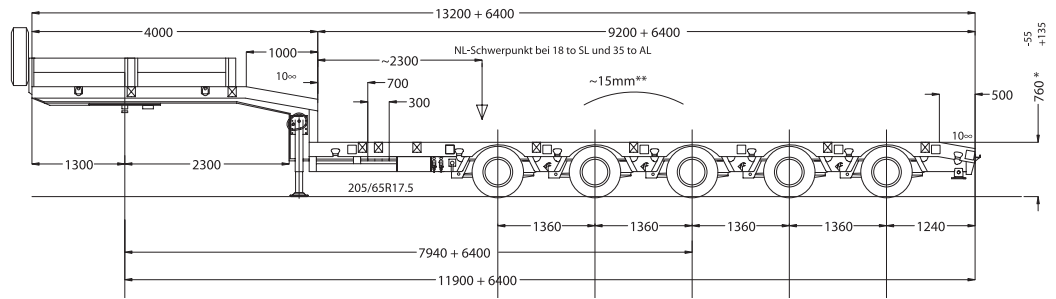

5-assige uitschuifbare, bestuurbare semi-dieplader

Faymonville STZ 5AX

Algemene gegevens

Eigen gewicht
14,22 ton

Laadvermogen
39 ton

Min. laadvloerlengte
9,20 m

Max. laadvloerlengte
15,60 m

Max laadvloerlengte
Incl. zwanehals
19,60 m

Laadvloerbreedte
2,54 m

Laadvloerhoogte min.
0,71 m

Laadvloerhoogte max.
0,89 m

Laadvloerhoogte belast
0,76 m

De laadvloer is in hoogte verstelbaar zodat de semi-dieplader zichzelf kan laden en lossen. De achterste 4 assen zijn onafhankelijk van de trekker bestuurbaar. Voorzien van aluminium oprijplanken voor 30 ton.

8-assige bestuurbare semi-dieplader

Nooteboom MC0 92 VV

Algemene gegevens

Eigen gewicht
25 ton

Laadvermogen
67 ton

Laadvermogen bij
20 km/uur
115 ton

Max. laadvloerlengte
20,12 m

Max. laadvloerlengte incl.
zwanenhals
24,41 m

Laadvloerbreedte
2,74 m/3,25 m

Laadvloerhoogte
1,01 m ±0,1 m

De laadvloer is in hoogte verstelbaar zodat de semi-dieplader zichzelf kan laden en lossen. De laatste vijf assen zijn onafhankelijk van de trekker bestuurbaar.