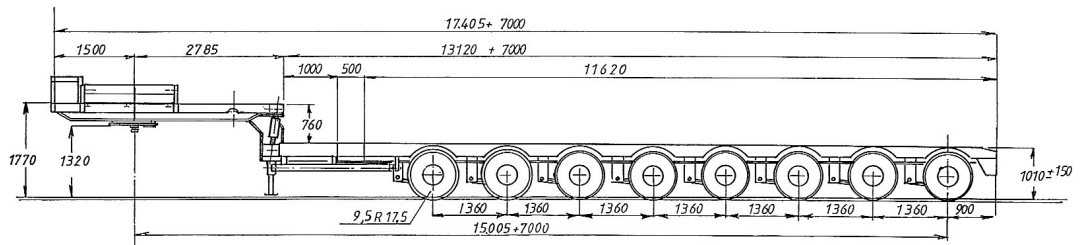

Laadvloerbreedte
2,54 m

Laadvloerhoogte min.
0,71 m

Laadvloerhoogte max.
0,89 m

Laadvloerhoogte belast
0,76 m

De laadvloer is in hoogte verstelbaar zodat de semi-dieplader zichzelf kan laden en lossen. De achterste 4 assen zijn onafhankelijk van de trekker bestuurbaar. Voorzien van aluminium oprijplanken voor 30 ton.

8-assige bestuurbare semi-dieplader

Nooteboom MC0 92 VV

Algemene gegevens

Eigen gewicht
25 ton

Laadvermogen
67 ton

Laadvermogen bij
20 km/uur
115 ton

Max. laadvloerlengte
20,12 m

Max. laadvloerlengte incl.
zwanenhals
24,41 m

Laadvloerbreedte
2,74 m/3,25 m

Laadvloerhoogte
1,01 m ±0,1 m

De laadvloer is in hoogte verstelbaar zodat de semi-dieplader zichzelf kan laden en lossen. De laatste vijf assen zijn onafhankelijk van de trekker bestuurbaar.