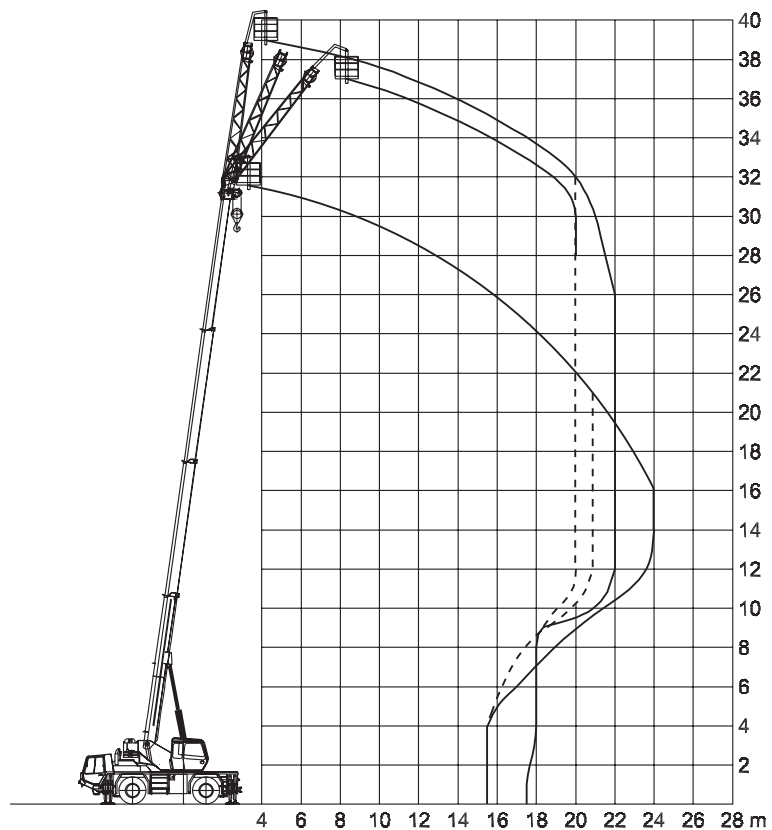

Weg-/terreinhoogwerker 41 m.

FAUN ATF 30-2L

Algemene gegevens

Max. werkhoogte
41 m

Max. vlucht
24 m

Max. werkbelasting
300 kg.

Afmetingen kooi
1,28 x 1,67 m.

Overige technische
gegevens zie blz. 1-1
FAUN ATF 30-2L

- * Bediening vanuit de hoogwerkerbak
- * Hoogwerkerbak draaibaar t.o.v. giek
- * Toelaatbare windsnelheid 13,8 m/sec.

--- = bereik met 2,6 ton belast.